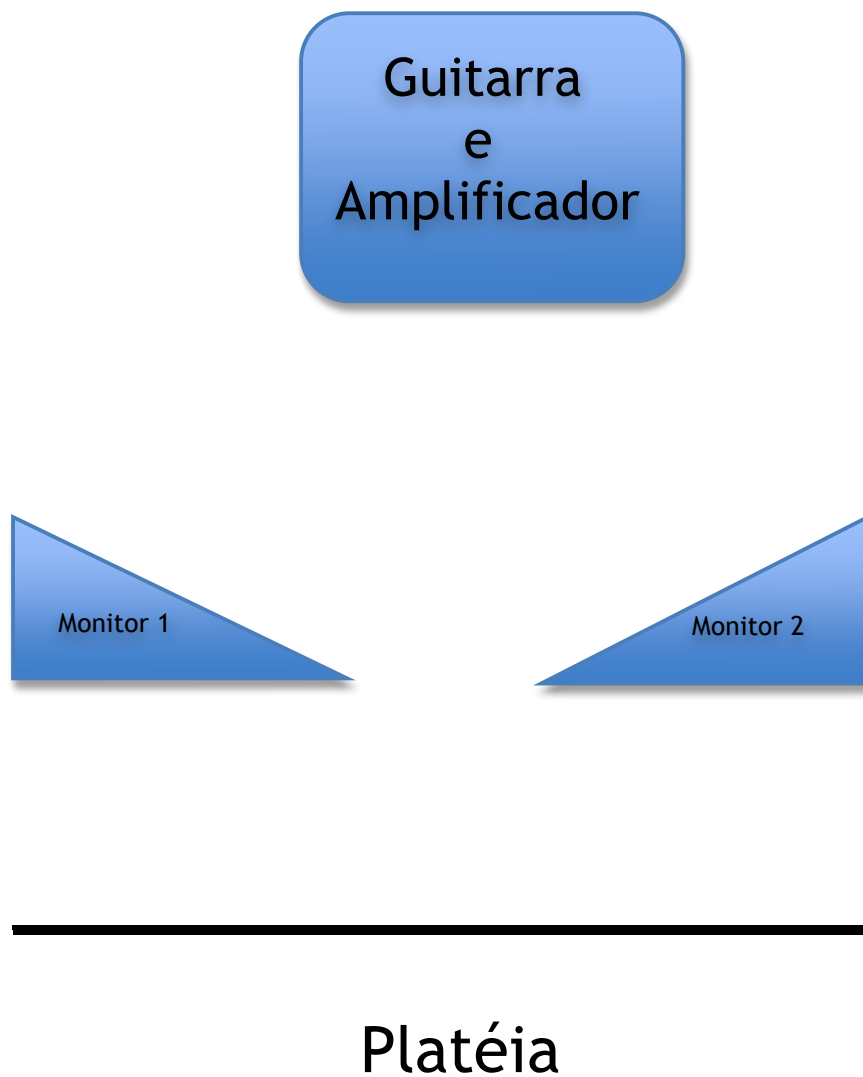

Rodrigo Baggio - Solo

Mapa de Palco

Rider Técnico

Guitarra:

- 01 Microfone SHURE SM-57
- 01 Amplificador PEAVEY Transtube Bandit 112 S USA Sheffield (Para Guitarra)
- 01 AC 110V (próximo ao amplificador da guitarra)
- 01 Direct Box
- 01 Microfone Para Voz Falada
- 01 Pedestal Girafa Para Microfone
- 02 Monitores de Retorno
- 01 Cadeira Estofada Sem Braços

Sonorização:

- Mesa de Som com 08 Canais, Efeitos e Periféricos
- PA compatível com o tamanho do local do espetáculo

Iluminação:

- 02 Refletores PAR 64
- 02 Elipsoidais ETC 360